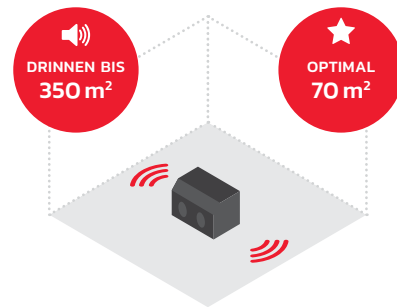

KANN MITTELGROSSE RÄUME FÜLLEN