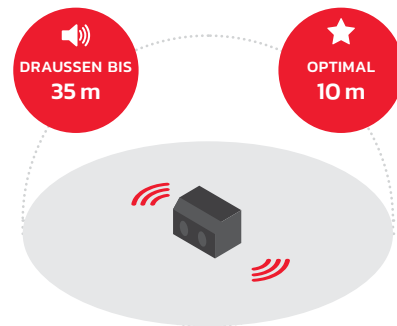

UMWERFENDER SOUND INNERHALB VON
10 METERN