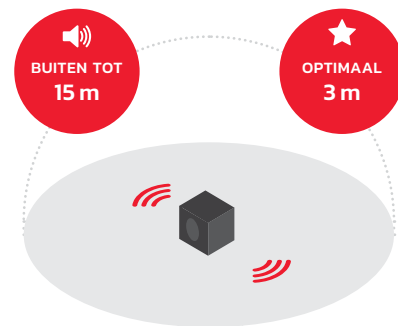

HOGE
IP NORM

2 JAAR
GARANTIE

Vormgegeven in
een compacte
behuizing

13
cm

18
cm

18
cm

GEWICHT
1.5 KG

De DabPro kan in
tal van werksituaties
ingezet worden

VULT DE MEEST VOORKOMENDE
WERKRUIJMTES

SENSATIONELE SOUND BINNEN 3 METER

ULTIMATE **SMALL**

AUDISSE

ADVANCED

SOLOWORKER

ESSENTIAL

WORKTUBE