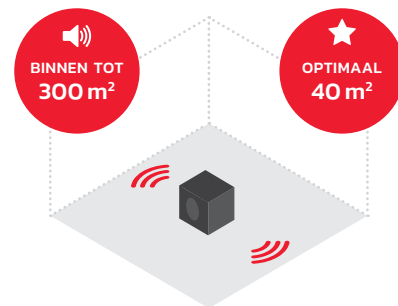

HOGE
IP NORM

2 JAAR
GARANTIE

Vormgegeven in
een compacte
behuizing

13
cm

18
cm

18
cm

GEWICHT
1.5 KG

De DabPro kan in
tal van werksituaties
ingezet worden

VULT DE MEEST VOORKOMENDE
WERKRUIJMTES

SENSATIONELE SOUND BINNEN 3 METER

ULTIMATE **SMALL**

AUDISSE

ADVANCED

SOLOWORKER

ESSENTIAL

WORKTUBE