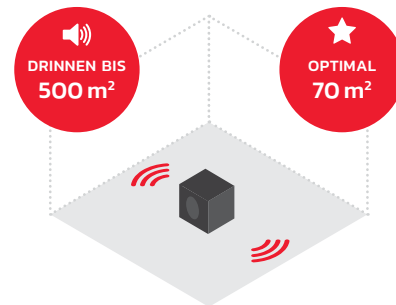

2 JAHRE
GARANTIE

Untergebracht in
einem kompakten
Gehäuse

20
cm

25
cm

18
cm

GEWICHT
1.9 KG

Das 400R ist
für die meisten
Arbeitsituationen im
Innenbereich geeignet

KANN MITTELGROSSE RÄUME FÜLLEN