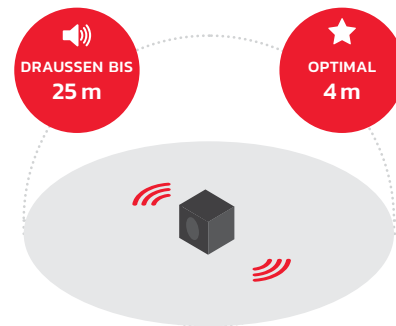

2 JAHRE
GARANTIE

Untergebracht in
einem kompakten
Gehäuse

20
cm

25
cm

18
cm

GEWICHT
1.9 KG

Das 400R ist
für die meisten
Arbeitsituationen im
Innenbereich geeignet

KANN MITTELGROSSE RÄUME FÜLLEN